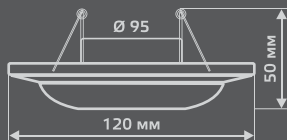

GY001

Тип лампы	GU5.3
Максимальная мощность	50 Вт
Степень защиты	IP20
Материал	гипс
Цвет	белый
Количество в упаковке	1/24

GYPSUM